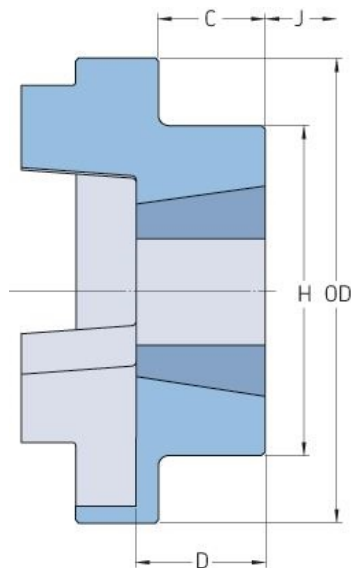

# PHE FRC230HTB

|                       |      |
|-----------------------|------|
| Velikost              | 230  |
| Číslo pouzdra         | 3020 |
| Jmenovitý moment (Nm) | 2000 |
| Max. moment (Nm)      | 5000 |
| Hmotnost (kg)         | 9    |
| OD (mm)               | 225  |
| C (mm)                | 39.5 |
| H (mm)                | 155  |
| D (mm)                | 52.5 |